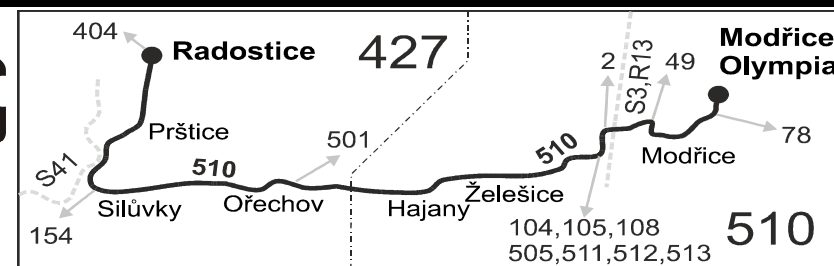

Vysvětlivky:

- ⇒ spoje navazující na linku 510
- (o) zastávka od 20 do 5 hodin na znamení
- (z) zastávka celodenně na znamení
- ♣ spoj s bezbariérově přístupným vozidlem
- × jede v pracovních dnech
- ♣ jede v sobotu
- † jede v neděli a ve státem uznávané svátky
- 10 nejede 24.12. a 31.12.
- 11 nejede 25.12. a 1.1., jede také 31.12.
- 16 jede také 31.12., nejede 24.12.
- 17 jede také 31.12.
- 56 nejede od 23.12. do 3.1. a od 1.7. do 31.8.

P ze zastávky Radostice, sokolovna pokračuje jako linka 404 přes Střelice do Brna, Starého Lískovce

Vzhledem ke stavebnímu stavu zastávek nelze garantovat bezbariérový nástup do a výstup z vozidla na všech zastávkách.

Šťastnou cestu s IDS JMK